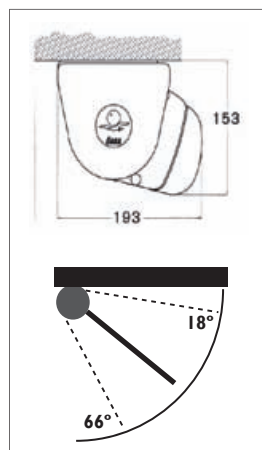

# 5020

Toldo cofre de dimensiones reducidas  
Store coffre de petites dimensions

- 1 - Perfil cofre / Profil coffre
- 2 - Perfil de carga / Profil de charge
- 3 - Kit soportses / Kit de supports
- 4 - Maquina elevadora / Treuil GR
- 5 - Juego de brazos / Jeu de bras
- 6 - Juego de tapas / Jeu de bouchons