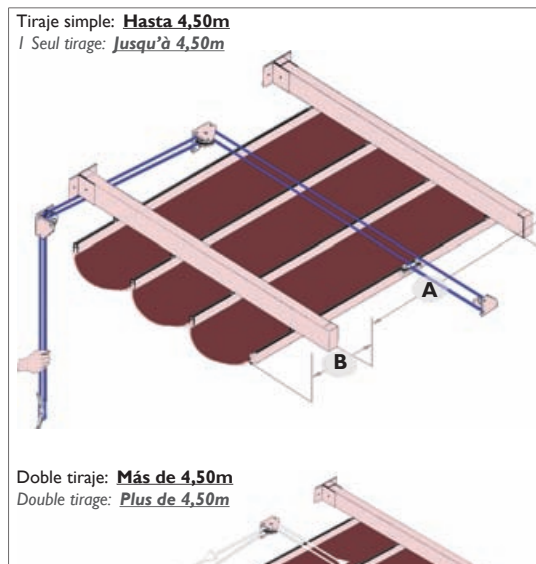

7010

Toldo corredero
Store coulissant

Perfiles en aluminio extrusionado de 80x40.
Profils en aluminium de 80x40.

Tornillería en acero Inoxidable.
Visserie en Inox.

Soportes en aluminio de fundición.
Supports en aluminium.

Instalación : Pared -Pared
Pared-Portería
Portería-Portería.

Installation : Mur-Mur
Mur-Piliers
Piliers-Piliers.

Motorización : Motores LT, RTS o lo.
Motorisation: Moteurs LT, RTS o lo.

Motorización : Motores rápido (Opcional).
Motorisation: Moteur rapide (en option).

Medidas Máximas Limites Dimensionnelles

	Línea Largeur	Salida Avancée
I Modulo I Module	550	550
	700*	550

* 3 Guías y 3 Pies
* 3 Guides et 3 Pieds

Altura Pies: 2,50m.
Hauteur Pieds: 2,50m.

Refuerzos esquineros de 30cm, opcionales.
Renforts d'angle de 30cm, en option.

Poleas dobles en Inox.
Poulies doubles en Inox.

Diferentes alturas para la fijación de la lona.
Différents hauteurs pour la fixation de la toile.