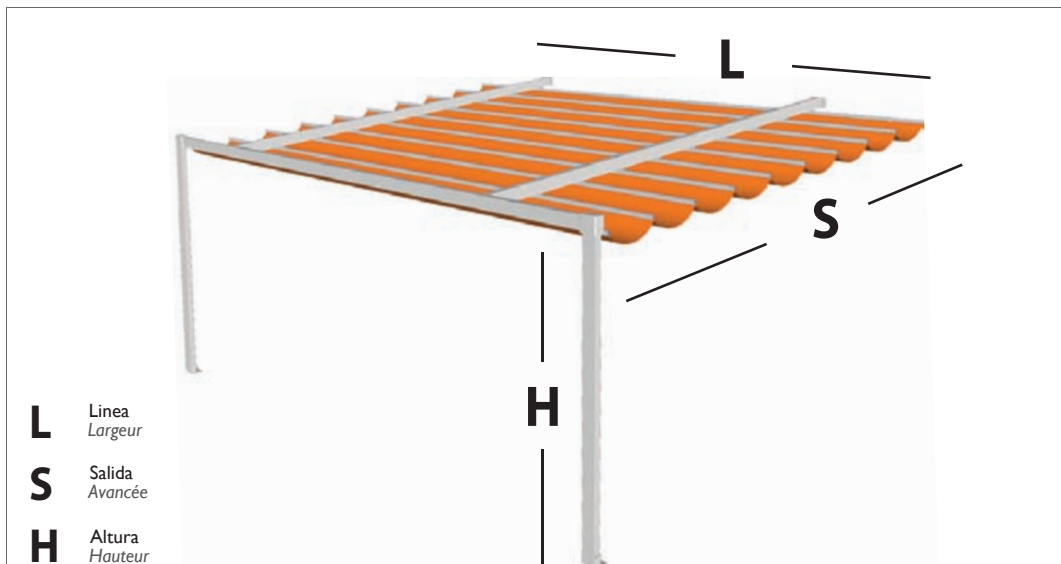

7010

Toldo corredero
Store coulissant

Perfiles en aluminio extrusionado de 80x40.
Profils en aluminium de 80x40.

Tornillería en acero Inoxidable.
Visserie en Inox.

Soportes en aluminio de fundición.
Supports en aluminium.

Instalación : Pared -Pared
Pared-Portería
Portería-Portería.

Installation : Mur-Mur
Mur-Piliers
Piliers-Piliers.

Motorización : Motores LT, RTS o lo.
Motorisation: Moteurs LT, RTS o lo.

Motorización : Motores rápido (Opcional).
Motorisation: Moteur rapide (en option).

Medidas Máximas Limites Dimensionnelles

	Línea Largeur	Salida Avancée
I Modulo I Module	550	550
	700*	550

* 3 Guías y 3 Pies
* 3 Guides et 3 Pieds

Altura Pies: 2,50m.
Hauteur Pieds: 2,50m.

Refuerzos esquineros de 30cm, opcionales.
Renforts d'angle de 30cm, en option.

Poleas dobles en Inox.
Poulies doubles en Inox.

Diferentes alturas para la fijación de la lona.
Différents hauteurs pour la fixation de la toile.