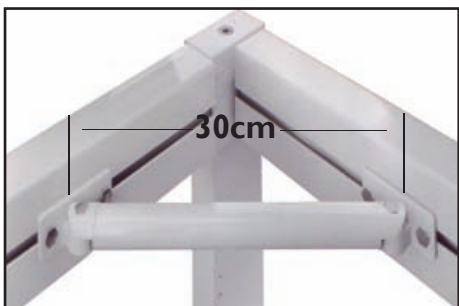

7010 Pared a Pared
7010 Mur à Mur

7010 Pared a Portería
7010 Mur à Piliers

7010 Portería a Portería
7010 Piliers à Piliers

CE Clasificación : No tiene Clasificación
Classification: N'ont pas classification

Medidas Máximas Limites Dimensionnelles

	Línea Largeur	Salida Avancée
I Modulo I Module	550	550
	700*	550

* 3 Guías y 3 Pies
* 3 Guides et 3 Pieds

Altura Pies: 2,50m.
Hauteur Pieds: 2,50m.

Refuerzos esquineros de 30cm, opcionales.
Renforts d'angle de 30cm, en option.