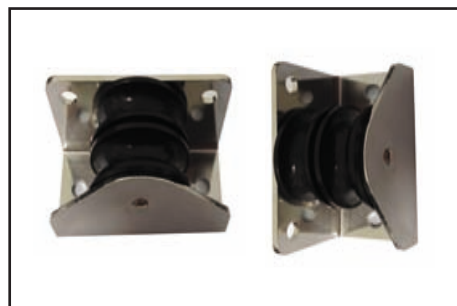

Medidas Máximas Limites Dimensionnelles

	Línea Largeur	Salida Avancée
I Modulo I Module	550	550
	700*	550

* 3 Guías y 3 Pies
* 3 Guides et 3 Pieds

Altura Pies: 2,50m.
Hauteur Pieds: 2,50m.

Refuerzos esquineros de 30cm, opcionales.
Renforts d'angle de 30cm, en option.

Poleas dobles en Inox.
Poulies doubles en Inox.

Diferentes alturas para la fijación de la lona.
Différents hauteurs pour la fixation de la toile.