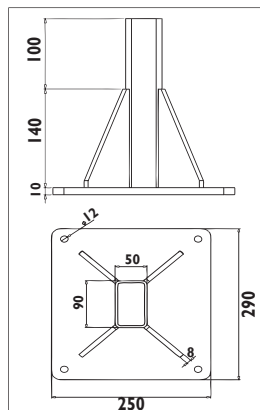

6050

Toldo Abri de terraza
Store Abri de terrasse

- 1 - Perfil cofre / Profil coffre
- 2 - Perfil de carga / Profil de charge
- 3 - Juego de soportes / Jeu de supports
- 4 - Juego de tapas / Jeu de bouchons
- 5 - Juego de brazos / Jeu de bras
- 6 - Perfil pie / Profil pied
- 7 - Base / Base carrée

Profil de charge en aluminium avec canal pour illumination Led.

Brazos Concept con cadena de acero Inox.
Bras Concept à chaîne en acier Inox.

Brazos de 150 - 200 - 250 - 300 y 350 con canal para iluminación Led.
Bras de 150 - 200 - 250 - 300 et 350 avec canal pour illumination led.