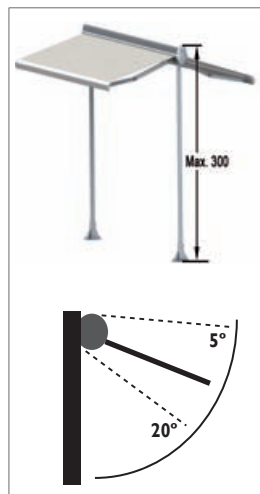

6050

Toldo Abri de terraza
Store Abri de terrasse

- 1 - Perfil cofre / Profil coffre
- 2 - Perfil de carga / Profil de charge
- 3 - Juego de soportes / Jeu de supports
- 4 - Juego de tapas / Jeu de bouchons
- 5 - Juego de brazos / Jeu de bras
- 6 - Perfil pie / Profil pied
- 7 - Base / Base carrée

Profil de charge en aluminium avec canal pour illumination Led.

Brazos Concept con cadena de acero Inox.
Bras Concept à chaîne en acier Inox.

Brazos de 150 - 200 - 250 - 300 y 350 con canal para iluminación Led.
Bras de 150 - 200 - 250 - 300 et 350 avec canal pour illumination led.