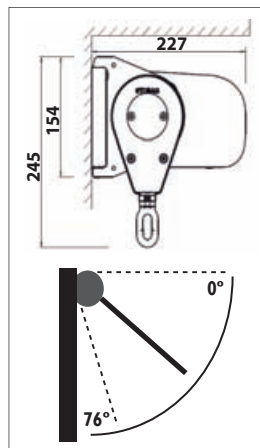

5026

Toldo cofre de brazos invisibles
Store coffre de bras invisibles

Soportes en aluminio.
Supports en aluminium.

Tornillería en acero Inoxidable.
Visserie en Inox.

Perfiles en aluminio extrusionado.
Profils en aluminium.

Maquina con final de carrera.
Treuil avec fin de course.

Brazos en aluminio con doble cable.
Bras en aluminium avec double câble.

Instalación : Frontal o techo.
Installation : Face ou plafond.

Motorización : Motores LT, RTS o lo con sistema de cierre por presión.
Motorisation: Moteurs LT, RTS ou lo avec système de fermeture par pression.

Medidas Mínimas y Máximas Limites Dimensionnelles

| Salida Avancée | Línea Mínima Minimum | Línea Máxima Maximum |
|-------------------|-------------------------|-------------------------|
| 150 | 180 | 500 |
| 180 | 210 | 500 |
| 200 | 230 | 500 |
| 225 | 260 | 500 |
| 250 | 290 | 500 |
| 300 | 350 | 500 |