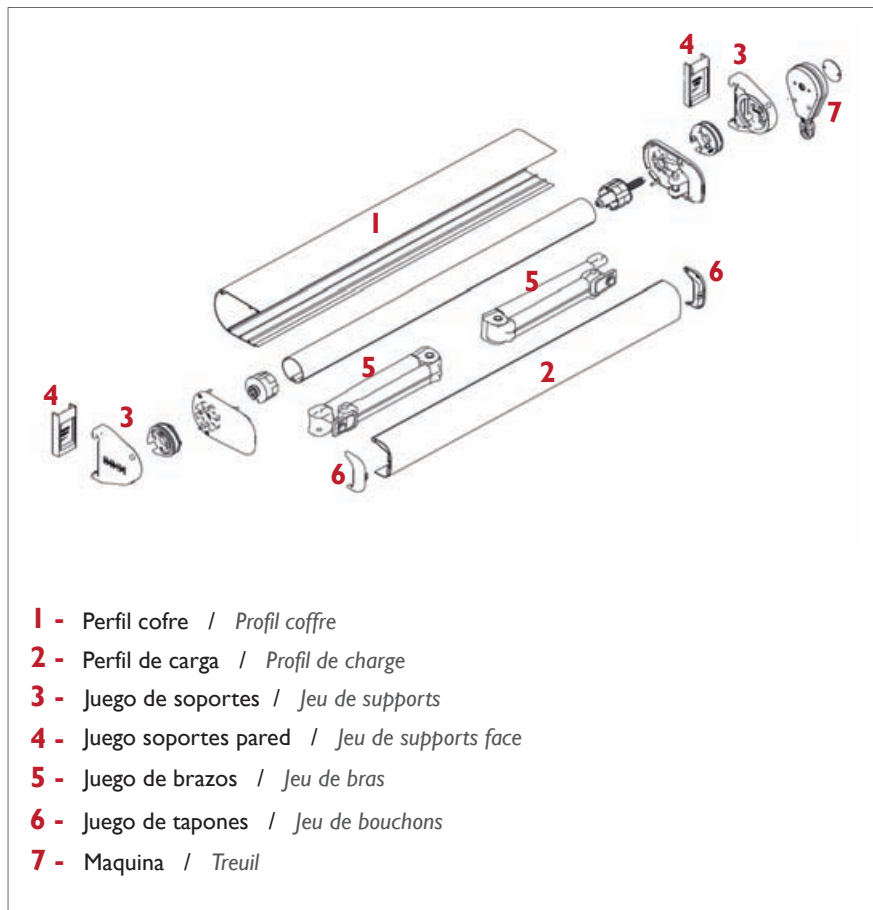

5026

Toldo cofre de brazos invisibles
Store coffre de bras invisibles

Soportes en aluminio.
Supports en aluminium.

Tornillería en acero Inoxidable.
Visserie en Inox.

Perfiles en aluminio extrusionado.
Profils en aluminium.

Maquina con final de carrera.
Treuil avec fin de course.

Brazos en aluminio con doble cable.
Bras en aluminium avec double câble.

Instalación : Frontal o techo.
Installation : Face ou plafond.

Motorización : Motores LT, RTS o lo con sistema de cierre por presión.
Motorisation: Moteurs LT, RTS ou lo avec système de fermeture par pression.