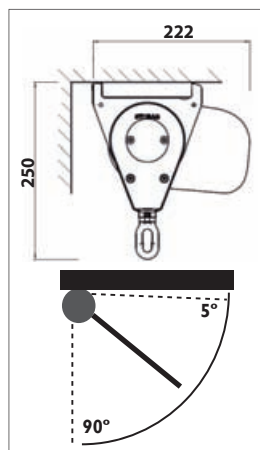

5026

Toldo cofre de brazos invisibles
Store coffre de bras invisibles

Soportes en aluminio.
Supports en aluminium.

Tornillería en acero Inoxidable.
Visserie en Inox.

Perfiles en aluminio extrusionado.
Profils en aluminium.

Maquina con final de carrera.
Treuil avec fin de course.

Brazos en aluminio con doble cable.
Bras en aluminium avec double câble.

Instalación : Frontal o techo.
Installation : Face ou plafond.

Motorización : Motores LT, RTS o lo con sistema de cierre por presión.
Motorisation: Moteurs LT, RTS ou lo avec système de fermeture par pression.

Medidas Mínimas y Máximas Limites Dimensionnelles

| Salida Avancée | Línea Mínima Minimum | Línea Máxima Maximum |
|-------------------|-------------------------|-------------------------|
| 150 | 180 | 500 |
| 180 | 210 | 500 |
| 200 | 230 | 500 |
| 225 | 260 | 500 |
| 250 | 290 | 500 |
| 300 | 350 | 500 |