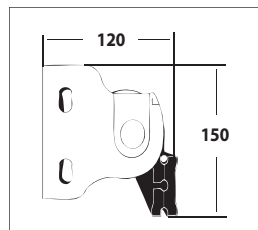

1013

Toldo telón con guías de aluminio
Store à descente verticale avec guides en aluminium

Soportes en aluminio inyectado.
Supports en aluminium.

Tornillería en Dacromet.
Visserie en Dacromet.

Perfil carga en aluminio.
Profil de charge en aluminium.

Sistema de anclaje mediante pasadores a la guía.
Système d'acrocche avec tirettes.

Instalación : Frontal , techo o entre paredes.
Installation : Face , Plafond ou entre murs.

Motorización : Motores LT, RTS o lo.
Motorisation: Moteurs LT, RTS o lo.

Automatismos : INCOMPATIBLE
Automatismes : INCOMPATIBLE

Clasificación : No tiene Clasificación
Classification: N'ont pas classification

	RAL		RAL 6005
Blanco / Blanc		Verde / Vert	
	RAL		RAL 6009
Negro / Noir		Verde / Vert	
	RAL		RAL 3005
Plata / Argent		Burdeos / Bordeaux	
	RAL		RAL .....
Bronce / Bronze		Gris Inox / Gris Inox	
	RAL 1013		RAL 7022
Marfil / Ivoire		Gris / Gris	
	RAL 8014		RAL 7035
Marrón / Marron		Gris / Gris	
	RAL 7011		RAL 8017
Gris / Gris		Marrón / Marron	
			RAL 8019
		Marrón / Marron	

Los colores Blanco, Negro Plata, Bronce y Gris Inox NO tienen N° RAL.

Les couleurs Blanc, Noir, Argent, Bronze et Gris Inox N'ont pas num. RAL

Medidas Máximas Limites Dimensionnelles

Linea Largeur	Altura Hauteur
600	350