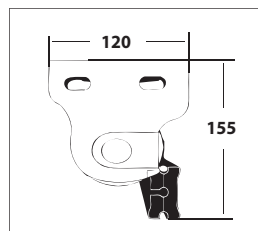

# 1013

Toldo telón con guías de aluminio  
Store à descente verticale avec guides en aluminium

Soportes en aluminio inyectado.  
Supports en aluminium.

Tornillería en Dacromet.  
Visserie en Dacromet.

Perfil carga en aluminio.  
Profil de charge en aluminium.

## Medidas Máximas Limites Dimensionnelles

Linea Largeur	Altura Hauteur
600	350

Soportes en aluminio y tornillería en Dacromet.  
Supports en aluminium et visserie en Dacromet.

Guías en aluminio de 12x4 con embudo.  
Guides en aluminium de 12x4 avec embouts.