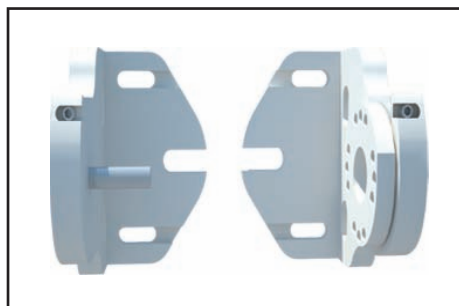

## Medidas Máximas Limites Dimensionnelles

Linea Largeur	Altura Hauteur
600	350

Soportes en aluminio y tornillería en Dacromet.  
Supports en aluminium et visserie en Dacromet.

Guías en aluminio de 12x4 con embudo.  
Guides en aluminium de 12x4 avec embouts.