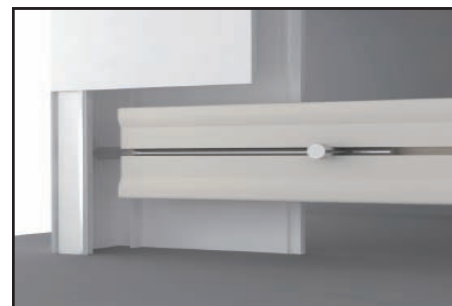

## Medidas Máximas Limites Dimensionnelles

Linea Largeur	Altura Hauteur
600	350

Soportes en aluminio y tornillería en Dacromet.  
Supports en aluminium et visserie en Dacromet.

Guías en aluminio de 12x4 con embudo.  
Guides en aluminium de 12x4 avec embouts.