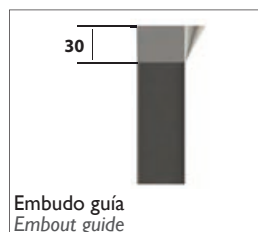

# 1013

Toldo telón con guías de aluminio  
Store à descente verticale avec guides en aluminium

Soportes en aluminio inyectado.  
Supports en aluminium.

Tornillería en Dacromet.  
Visserie en Dacromet.

Perfil carga en aluminio.  
Profil de charge en aluminium.