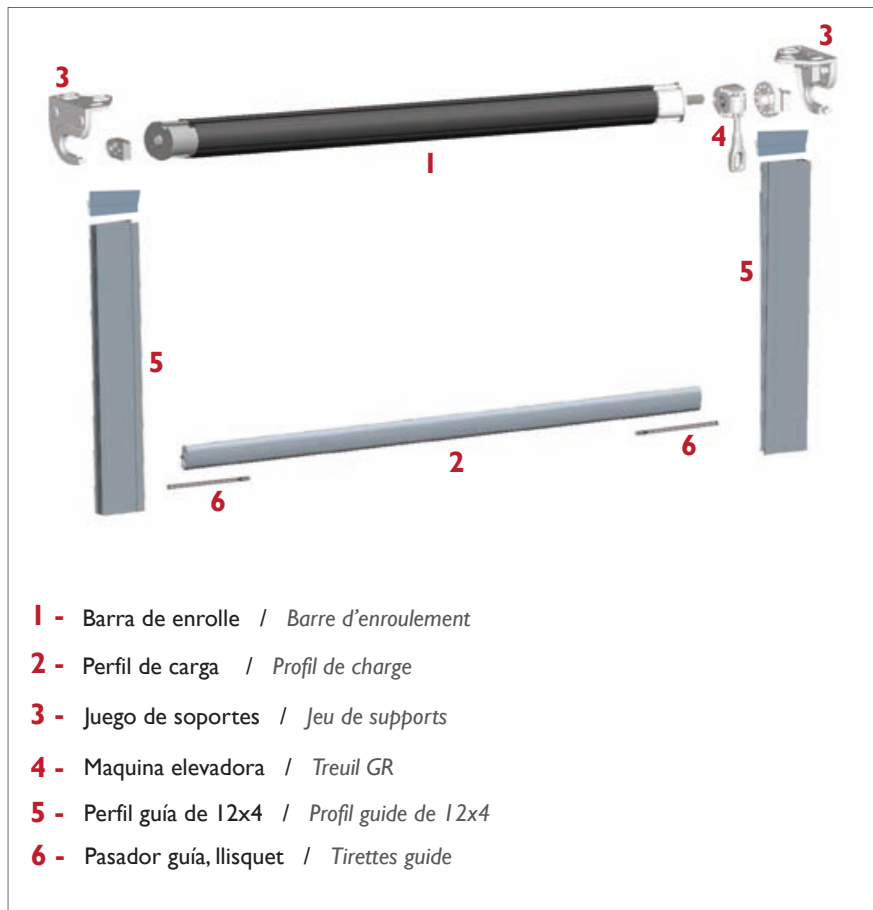

# 1013

Toldo telón con guías de aluminio  
Store à descente verticale avec guides en aluminium

Soportes en aluminio inyectado.  
Supports en aluminium.

Tornillería en Dacromet.  
Visserie en Dacromet.

Perfil carga en aluminio.  
Profil de charge en aluminium.

Sistema de anclaje mediante pasadores a la guía.  
Système d'acrocche avec tirettes.

Instalación : Frontal , techo o entre paredes.  
Installation : Face , Plafond ou entre murs.

Motorización : Motores LT, RTS o lo.  
Motorisation: Moteurs LT, RTS o lo.

## Medidas Máximas Limites Dimensionnelles

Linea Largeur	Altura Hauteur
600	350

Soportes en aluminio y tornillería en Dacromet.  
Supports en aluminium et visserie en Dacromet.

Guías en aluminio de 12x4 con embudo.  
Guides en aluminium de 12x4 avec embouts.